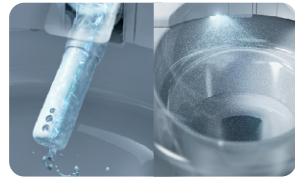

- ◆ 緩降便座
- ◆ 上鎖施工

優惠價 **NT\$2,310**
(原價 NT\$3,300)

關於溫水洗淨便座

EWATER+ 電解除菌水

以電解技術，將自來水變成具有除菌效果的除菌水，去除污垢和細菌的殘留。

*F3、F1 系列具馬桶、噴嘴除菌功能。

*C5、C2 系列具噴嘴除菌功能。(TCF23710ATW 無)

DEODORIZER 除臭

吸走令人尷尬的異味，強力消除惡臭。

C2 系列 -TCF23360ATW、TCF23710ATW 無此功能

PREMIST 前噴霧

馬桶使用前，自動噴出自來水霧，使馬桶表面濕潤，讓污物不易沾黏。

WARM AIR DRYING 暖風烘乾

以舒服的溫風，將水氣吹乾，讓臀部倍感乾爽、如廁後更舒適。

*F1 系列、C2 系列 -TCF23360ATW、TCF23710ATW 無此功能

第3、4件／選2項