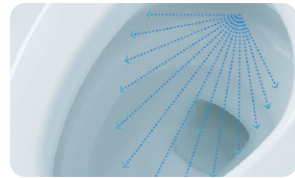

PREMIST 前噴霧

馬桶使用前，自動噴出自來水霧，使馬桶表面濕潤，讓污物不易沾黏。