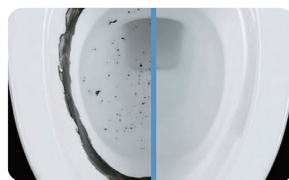

內壁採用獨特陶瓷釉面，超平滑的陶瓷釉面使污垢難以附著。
保持馬桶內壁長時間潔淨，更耐久使用。

馬桶沖洗示意

一般馬桶

喜貼心馬桶

TORNADO FLUSH 水龍捲洗淨

強勁的水流持續迴旋數回，形成 360°渦流，無死角沖洗緣弧設計的馬桶內壁，洗淨的同時，還達到了省水、靜音的要求。

(水龍捲洗淨馬桶依不同型號出水口方向不同，請以實際為準)

RIMLESS 緣弧設計