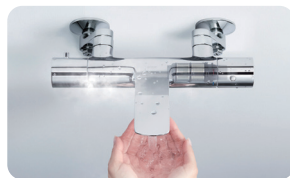

TBS04302P1A-S

- ◆ 淋浴用單槍龍頭
- ◆ 搭配五段式蓮蓬頭
- ◆ 蓮蓬頭取得省水標章

原價 NT\$6,800

優惠價 **NT\$ 4,760**

關於溫控龍頭

HEAT PROTECT 安心觸

創新技術讓水龍頭表面維持冷卻狀態，安心使用。

SAFETY THERMO SMA 控溫技術

有效避免突發的水溫變化，無論水量或水壓的改變都能保持選擇的出水溫度。

關於蓮蓬頭

WARM SPA 暖身模式

全新淋浴體驗，水流能完整包覆身體，有效地溫暖全身。

COMFORT WAVE 舒膚模式

結合了大水珠與花灑水柱，能夠享受中強度的淋浴。

ACTIVE WAVE 醒膚模式

由大水珠所集中的淋浴，為您煥發一整天的精神與活力。