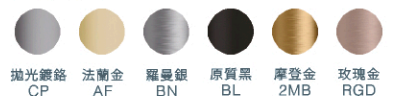

33079T-4-BL  
\$10,300 ~~\$21,800~~

**Accliv™**  
檯面單槍伸縮龍頭

33069T-4-CP  
\$7,300 ~~\$14,800~~

33069T-4-AF  
\$9,000 ~~\$18,500~~

33069T-4-BN  
\$9,000 ~~\$18,500~~

33069T-4-BL  
\$9,500 ~~\$19,900~~

金屬表面處理

拋光鍍鉻 CP 法蘭金 AF 羅曼銀 BN 原質黑 BL 摩登金 2MB 玫瑰金 RGD