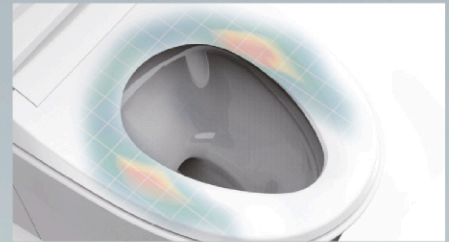

## C<sup>3</sup> 單體馬桶蓋 乾淨、舒適、方便

恆溫瞬熱系統

傳統儲熱式給水系統僅能供應1-2分鐘沖洗熱水，**KOHLER** 恆溫瞬熱系統可以連續供給沖洗熱水，讓沖洗更暢快，並滿足多人連續使用需求。

智慧除菌系統

通過紫外線進行除菌，可以有效去除99.99%的細菌\*，確保不鏽鋼噴管清潔；根據用戶習慣智慧識別除菌時段，方便安全。

\*SGS檢測報告編號ASH17-005738-01，UV燈組件針對大腸桿菌/金黃色葡萄球菌/銅綠假單胞菌進行實驗檢測45分鐘，除菌率>99.99%