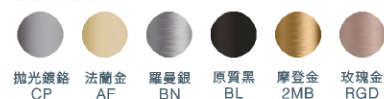

金屬表面處理

拋光鍍鉻 CP 法蘭金 AF 羅曼銀 BN 黑質黑 BL 摩登金 2MB 玫瑰金 RGD