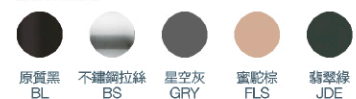

38919T-BS \$3,600 \$8,400  
38919T-BL \$5,000 \$11,400

金屬表面處理

原質黑 BL 不鏽鋼拉絲 BS 星空灰 GRY 蜜駝棕 FLS 翡翠綠 JDE