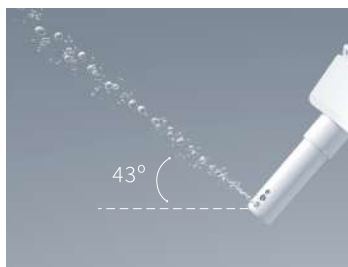

#### 首創黃金43度角 最符合人體設計的水洗體驗

經由 300 名 TOTO 員工試坐，發現當噴嘴達黃金43度角，能有效水洗，防止污水回流，減少細菌髒污殘留，有效防污。