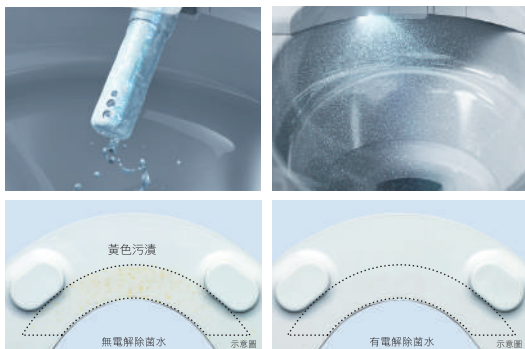

### 獨家前噴霧技術 馬桶的第一道防污守門員

馬桶使用前，自動噴出自水霧，使用約20cc的少許水量，使馬桶內壁濕潤，讓污物不易沾黏。

### 電解除菌水

噴嘴、馬桶內壁及便座底部前緣最容易受到污垢、細菌的污染，難免會出現污漬。電解除菌水能夠針對噴嘴、馬桶內壁及便座底部前緣進行清潔除菌，而且不含任何化學物質和清潔劑，讓您每天都能放心使用。

\*商品功能依機種而有不同，請以實際為準。