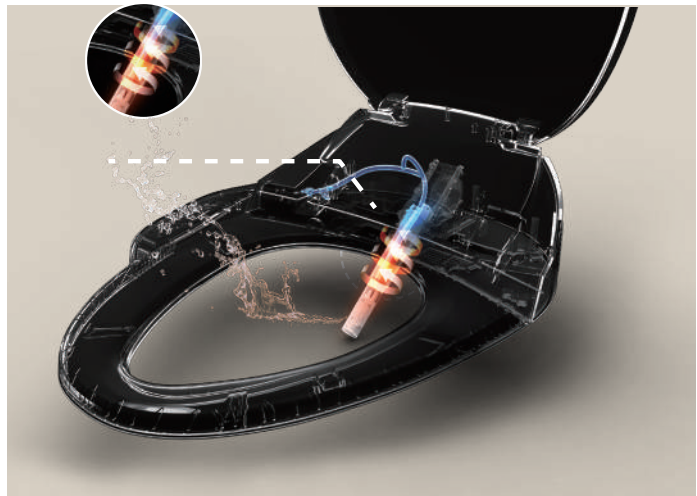

NEW PATIO
緩降馬桶蓋
20188X-0

原價 \$3,900-
優惠價 \$1,500

C³ 電腦馬桶蓋

C³ Intelligent Toilet Seat

恆溫瞬熱系統

傳統儲熱式給水系統僅能供應1-2分鐘沖洗熱水,KOHLER.恆溫瞬熱系統可以連續供給沖洗熱水,讓沖洗更暢快,並滿足多人連續使用需求。

智慧除菌系統

通過紫外線進行除菌,可以有效去除99.99%的細菌*,確保不鏽鋼噴管清潔;根據用戶習慣智慧識別除菌時段,方便安全。