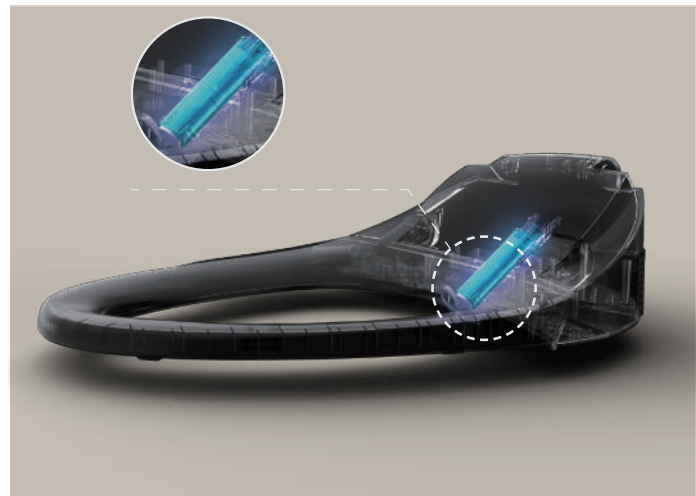

NEW PATIO
緩降馬桶蓋
20188X-0

原價 \$3,900-
優惠價 \$1,500

C³ 電腦馬桶蓋

C³ Intelligent Toilet Seat

恆溫瞬熱系統

傳統儲熱式給水系統僅能供應1-2分鐘沖洗熱水,KOHLER.恆溫瞬熱系統可以連續供給沖洗熱水,讓沖洗更暢快,並滿足多人連續使用需求。

智慧除菌系統

通過紫外線進行除菌,可以有效去除99.99%的細菌*,確保不鏽鋼噴管清潔;根據用戶習慣智慧識別除菌時段,方便安全。