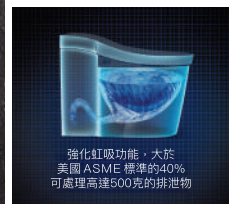

每24小時自動消毒一次
316不鏽鋼噴嘴，防鏽、防腐蝕

01

紫外線消毒噴嘴

透過微波感應器啟動開關裝置，免觸碰蓋蓋和開蓋更加衛生，減少人為操作造成的損害。

02

座蓋自動開啟及關閉

強化虹吸功能，大於美國 ASME 標準的40%可處理高達500克的排泄物

03